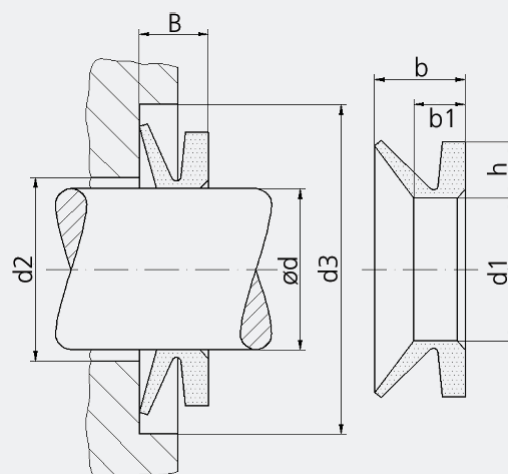

Installation dimensions VR-L10

Type	Suitable for as - ø d	Dimensions in untensioned size				Target size after instal B	d2 max	d3 max
		d1	h	b1	b			
VR-L10-110	105-115	99	6,5	6	10,5	8 ±1,5	d+5	d+20
VR-L10-120	115-125	108	6,5	6	10,5	8 ±1,5	d+5	d+20
VR-L10-130	125-135	117	6,5	6	10,5	8 ±1,5	d+5	d+20
VR-L10-140	135-145	126	6,5	6	10,5	8 ±1,5	d+5	d+20
VR-L10-150	145-155	135	6,5	6	10,5	8 ±1,5	d+5	d+20
VR-L10-160	155-165	144	6,5	6	10,5	8 ±1,5	d+5	d+20
VR-L10-170	165-175	153	6,5	6	10,5	8 ±1,5	d+5	d+20
VR-L10-180	175-185	162	6,5	6	10,5	8 ±1,5	d+5	d+20
VR-L10-190	185-195	171	6,5	6	10,5	8 ±1,5	d+5	d+20
VR-L10-200	195-210	182	6,5	6	10,5	8 ±1,5	d+5	d+20
VR-L10-220	210-233	198	6,5	6	10,5	8 ±1,5	d+5	d+20
VR-L10-250	233-260	225	6,5	6	10,5	8 ±1,5	d+5	d+20
VR-L10-275	260-285	247	6,5	6	10,5	8 ±1,5	d+5	d+20
VR-L10-300	285-310	270	6,5	6	10,5	8 ±1,5	d+5	d+20
VR-L10-325	310-335	292	6,5	6	10,5	8 ±1,5	d+5	d+20
VR-L10-350	335-365	315	6,5	6	10,5	8 ±1,5	d+5	d+20
VR-L10-375	365-385	337	6,5	6	10,5	8 ±1,5	d+5	d+20
VR-L10-400	385-410	360	6,5	6	10,5	8 ±1,5	d+5	d+20
VR-L10-425	410-440	382	6,5	6	10,5	8 ±1,5	d+5	d+20
VR-L10-450	440-475	405	6,5	6	10,5	8 ±1,5	d+5	d+20
VR-L10-500	475-510	450	6,5	6	10,5	8 ±1,5	d+5	d+20
VR-L10-525	510-540	472	6,5	6	10,5	8 ±1,5	d+5	d+20
VR-L10-550	540-575	495	6,5	6	10,5	8 ±1,5	d+5	d+20
VR-L10-600	575-625	540	6,5	6	10,5	8 ±1,5	d+5	d+20