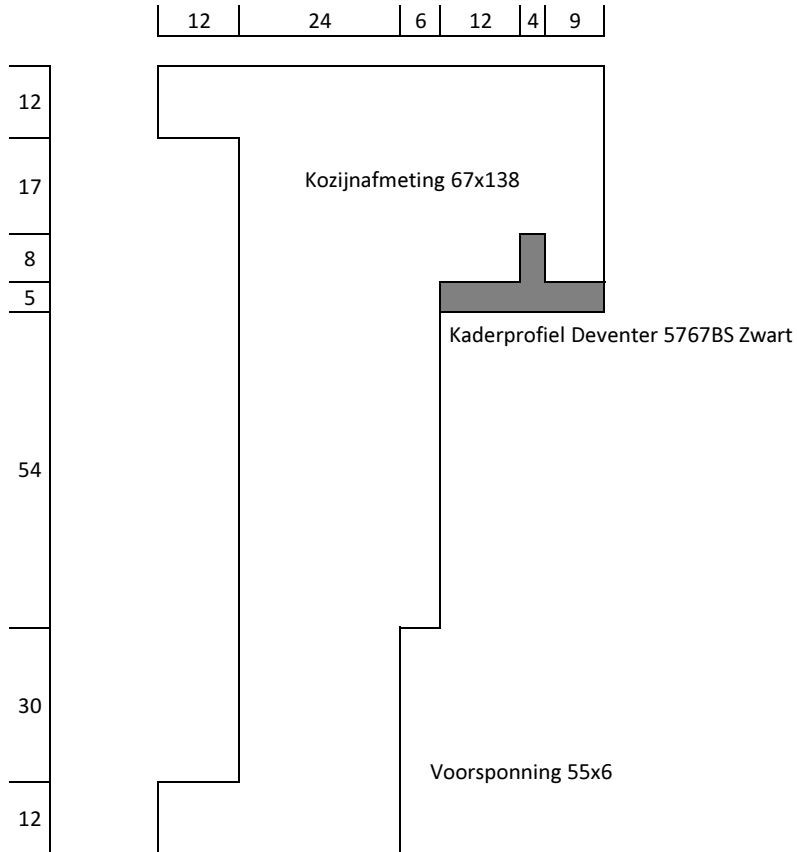

Deurdikte: 54mm  
Brandwerendh: 30min  
Kozijnzwaarte: 550kg/m3

Detail zijstijl

Detail bovenstijl