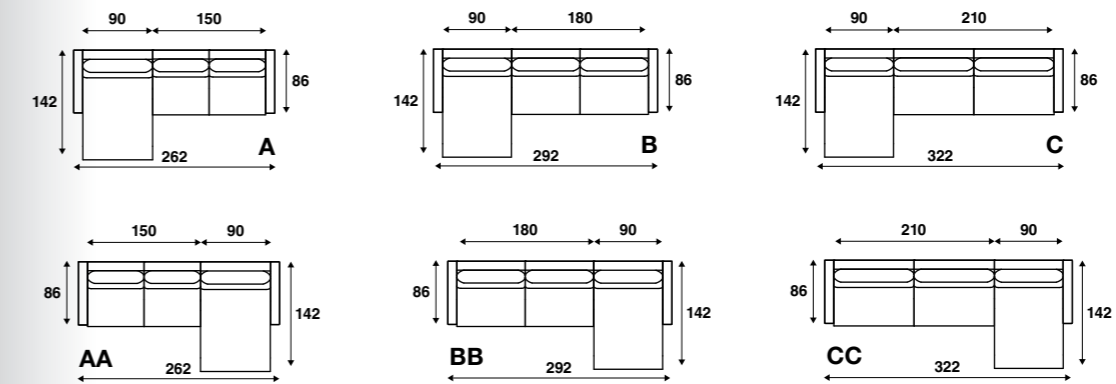

1L

Mare los rugkussen

Armleuningen:

- Standaard 11 cm breed.
- Als optie verkrijgbaar met een breedte van 21 cm.

Onderstel:

- Standaard in poedercoatkleur conform de Artifort-poedercoatcollectie.
- Als optie onderstel in RVS gepolijste uitvoering.
- Standaard zithoogte 43 cm.
- Ook mogelijk met 2 cm hoger onderstel. Hiermee komt de zithoogte op 45 cm.
- Voorzien van vloerdoppen met vilt.

Stoffering:

- Met los rugkussen en vast zitkussen.
- Als optie gecapitonneerd leverbaar. Keuze uit gestoffeerde-, houten of RVS knopen.
- Afhankelijk van de gekozen stoffering, zal na gebruik een bepaalde mate van ploovorming optreden. Dit is niet te voorkomen.