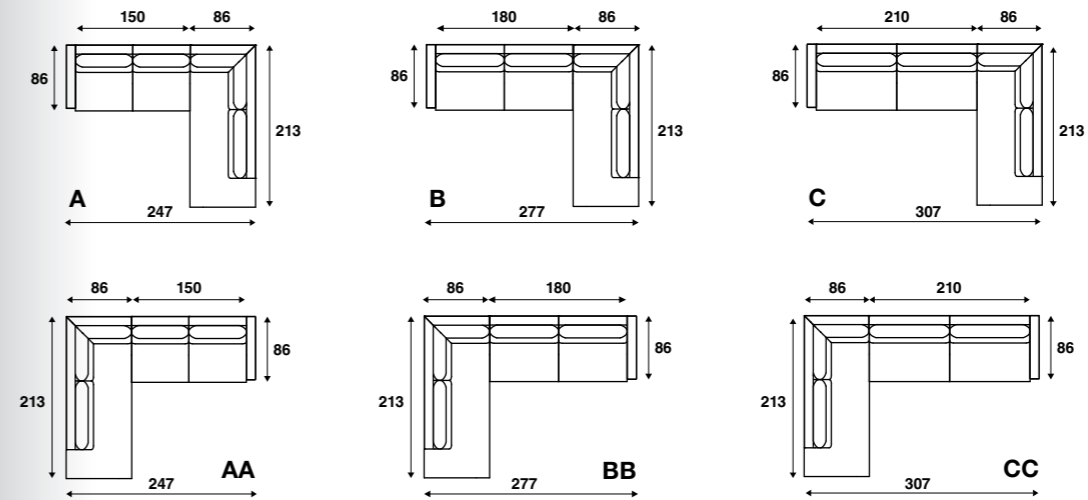

2L

3L

Mare los rugkussen

ArMLEUNINGEN:

- Standaard 11 cm breed.
- Als optie verkrijgbaar met een breedte van 21 cm.

Onderstel:

- Standaard in poedercoatkleur conform de Artifort-poedercoatcollectie.
- Als optie onderstel in RVS gepolijste uitvoering.
- Standaard zithoogte 43 cm.
- Ook mogelijk met 2 cm hoger onderstel. Hiermee komt de zithoogte op 45 cm.
- Voorzien van vloerdoppen met vilt.

4L

5L

Mare los rugkussen

ArMLEUNINGEN:

- Standaard 11 cm breed.
- Als optie verkrijgbaar met een breedte van 21 cm.

Onderstel:

- Standaard in poedercoatkleur conform de Artifort-poedercoatcollectie.
- Als optie onderstel in RVS gepolijste uitvoering.
- Standaard zithoogte 43 cm.
- Ook mogelijk met 2 cm hoger onderstel. Hiermee komt de zithoogte op 45 cm.
- Voorzien van vloerdoppen met vilt.