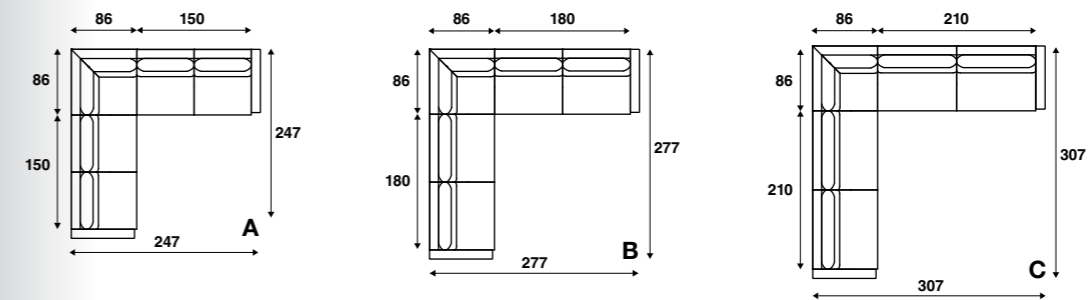

2L

3L

Mare los rugkussen

ArMLEUNINGEN:

- Standaard 11 cm breed.
- Als optie verkrijgbaar met een breedte van 21 cm.

Onderstel:

- Standaard in poedercoatkleur conform de Artifort-poedercoatcollectie.
- Als optie onderstel in RVS gepolijste uitvoering.
- Standaard zithoogte 43 cm.
- Ook mogelijk met 2 cm hoger onderstel. Hiermee komt de zithoogte op 45 cm.
- Voorzien van vloerdoppen met vilt.