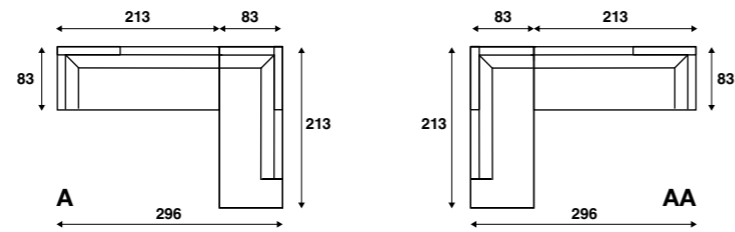

4V

5V

Mare vast rugkussen

ArMLEUNINGEN:

- Standaard 11 cm breed.
- Als optie verkrijgbaar met een breedte van 21 cm.

Onderstel:

- Standaard in poedercoatkleur conform de Artifort-poedercoatcollectie.
- Als optie onderstel in RVS gepolijste uitvoering.
- Standaard zithoogte 43 cm.
- Ook mogelijk met 2 cm hoger onderstel. Hiermee komt de zithoogte op 45 cm.
- Voorzien van vloerdoppen met vilt.

Stoffering:

- Met vaste rug- en zitkussens.
- Afhankelijk van de gekozen stoffering, zal na gebruik een bepaalde mate van ploovorming optreden. Dit is niet te voorkomen.