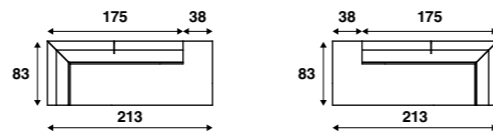

Dormeuse

1L

Mare los rugkussen

Armleuningen:

- Standaard 11 cm breed.
- Als optie verkrijgbaar met een breedte van 21 cm.

Onderstel:

- Standaard in poedercoatkleur conform de Artifort-poedercoatcollectie.
- Als optie onderstel in RVS gepolijste uitvoering.
- Standaard zithoogte 43 cm.
- Ook mogelijk met 2 cm hoger onderstel. Hiermee komt de zithoogte op 45 cm.
- Voorzien van vloerdoppen met vilt.

Stoffering:

- Met los rugkussen en vast zitkussen.
- Als optie gecapitonneerd leverbaar. Keuze uit gestoffeerde-, houten of RVS knopen.
- Afhankelijk van de gekozen stoffering, zal na gebruik een bepaalde mate van ploovorming optreden. Dit is niet te voorkomen.