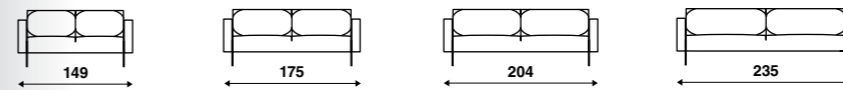

Mare los rugkussen

ArMLEUNINGEN:

- Standaard 11 cm breed.
- Als optie verkrijgbaar met een breedte van 21 cm.

Onderstel:

- Standaard in poedercoatkleur conform de Artifort-poedercoatcollectie.
- Als optie onderstel in RVS gepolijste uitvoering.
- Standaard zithoogte 43 cm.
- Ook mogelijk met 2 cm hoger onderstel. Hiermee komt de zithoogte op 45 cm.
- Voorzien van vloerdoppen met vilt.

Stoffering:

- Met los rugkussen en vast zitkussen.
- Als optie gecapitonneerd leverbaar. Keuze uit gestoffeerde-, houten of RVS knopen.
- Afhankelijk van de gekozen stoffering, zal na gebruik een bepaalde mate van plooivorming optreden. Dit is niet te voorkomen.