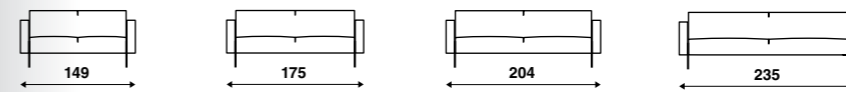

Mare vast rugkussen

ArMLEUNINGEN:

- Standaard 11 cm breed.
- Als optie verkrijgbaar met een breedte van 21 cm.

Onderstel:

- Standaard in poedercoatkleur conform de Artifort-poedercoatcollectie.
- Als optie onderstel in RVS gepolijste uitvoering.
- Standaard zithoogte 43 cm.
- Ook mogelijk met 2 cm hoger onderstel. Hiermee komt de zithoogte op 45 cm.
- Voorzien van vloerdoppen met vilt.

Stoffering:

- Met vaste rug- en zitkussens.
- Afhankelijk van de gekozen stoffering, zal na gebruik een bepaalde mate van plooivorming optreden. Dit is niet te voorkomen.