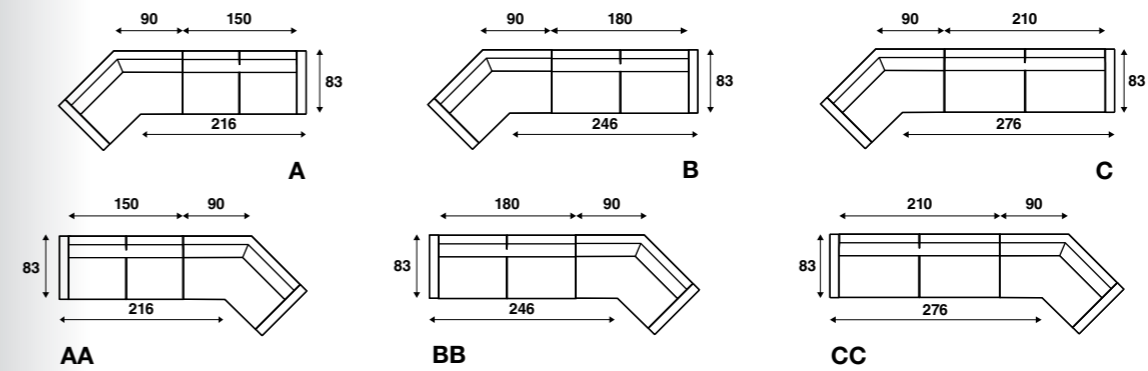

Mare vast rugkussen

ArMLEUNINGEN:

- Standaard 11 cm breed.
- Als optie verkrijgbaar met een breedte van 21 cm.

Onderstel:

- Standaard in poedercoatkleur conform de Artifort-poedercoatcollectie.
- Als optie onderstel in RVS gepolijste uitvoering.
- Standaard zithoogte 43 cm.
- Ook mogelijk met 2 cm hoger onderstel. Hiermee komt de zithoogte op 45 cm.
- Voorzien van vloerdoppen met vilt.

Stoffering:

- Met vaste rug- en zitkussens.
- Afhankelijk van de gekozen stoffering, zal na gebruik een bepaalde mate van plooivorming optreden. Dit is niet te voorkomen.