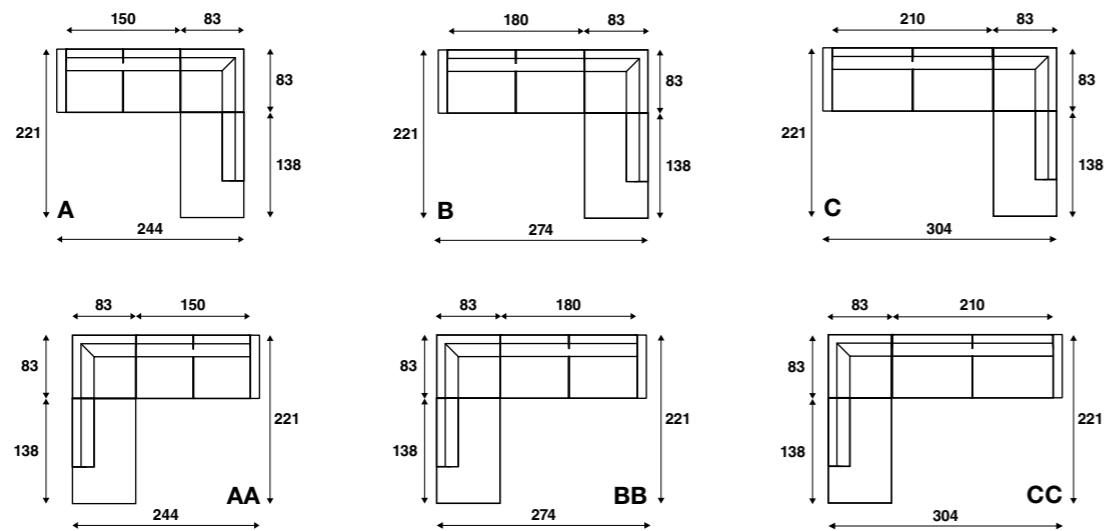

2V

3V

Mare vast rugkussen

ArMLEUNINGEN:

- Standaard 11 cm breed.
- Als optie verkrijgbaar met een breedte van 21 cm.

Onderstel:

- Standaard in poedercoatkleur conform de Artifort-poedercoatcollectie.
- Als optie onderstel in RVS gepolijste uitvoering.
- Standaard zithoogte 43 cm.
- Ook mogelijk met 2 cm hoger onderstel. Hiermee komt de zithoogte op 45 cm.
- Voorzien van vloerdoppen met vilt.

Stoffering:

- Met vaste rug- en zitkussens.
- Afhankelijk van de gekozen stoffering, zal na gebruik een bepaalde mate van plooivorming optreden. Dit is niet te voorkomen.