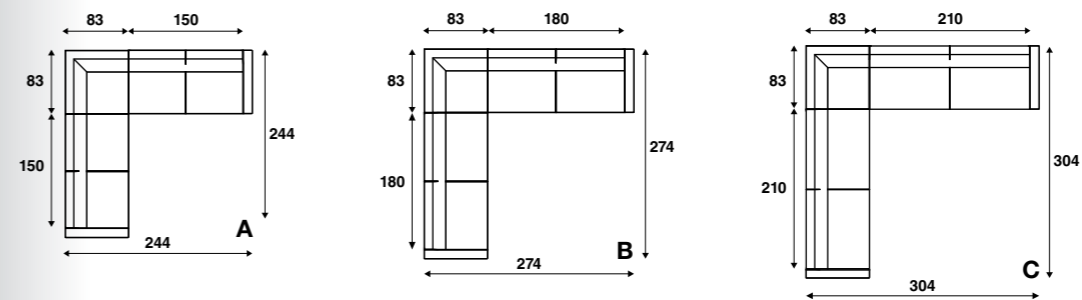

Mare vast rugkussen

ArMLEUNINGEN:

- Standaard 11 cm breed.
- Als optie verkrijgbaar met een breedte van 21 cm.

Onderstel:

- Standaard in poedercoatkleur conform de Artifort-poedercoatcollectie.
- Als optie onderstel in RVS gepolijste uitvoering.
- Standaard zithoogte 43 cm.
- Ook mogelijk met 2 cm hoger onderstel. Hiermee komt de zithoogte op 45 cm.
- Voorzien van vloerdoppen met vilt.

Stoffering:

- Met vaste rug- en zitkussens.
- Afhankelijk van de gekozen stoffering, zal na gebruik een bepaalde mate van plooivorming optreden. Dit is niet te voorkomen.