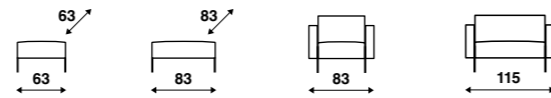

Poef en fauteuil

Bank

Mare vast rugkussen

ArMLEUNINGEN:

- Standaard 11 cm breed.
- Als optie verkrijgbaar met een breedte van 21 cm.

Onderstel:

- Standaard in poedercoatkleur conform de Artifort-poedercoatcollectie.
- Als optie onderstel in RVS gepolijste uitvoering.
- Standaard zithoogte 43 cm.
- Ook mogelijk met 2 cm hoger onderstel. Hiermee komt de zithoogte op 45 cm.
- Voorzien van vloerdoppen met vilt.

Stoffering:

- Met vaste rug- en zitkussens.
- Afhankelijk van de gekozen stoffering, zal na gebruik een bepaalde mate van plooivorming optreden. Dit is niet te voorkomen.