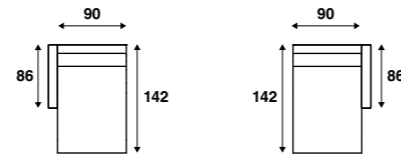

Chaise longue 1