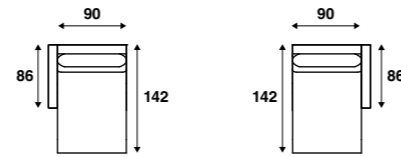

Chaise longue 1