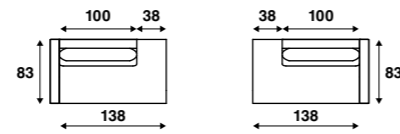

Chaise longue 2