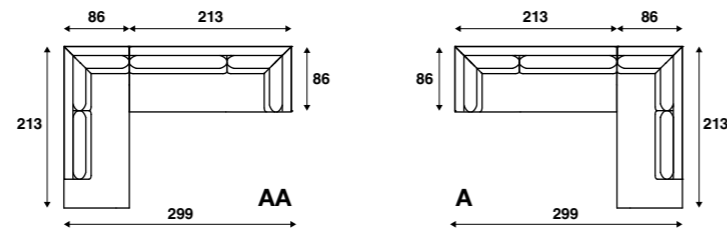

4L

5L

Mare los rugkussen

ArMLEUNINGEN:

- Standaard 11 cm breed.
- Als optie verkrijgbaar met een breedte van 21 cm.

Onderstel:

- Standaard in poedercoatkleur conform de Artifort-poedercoatcollectie.
- Als optie onderstel in RVS gepolijste uitvoering.
- Standaard zithoogte 43 cm.
- Ook mogelijk met 2 cm hoger onderstel. Hiermee komt de zithoogte op 45 cm.
- Voorzien van vloerdoppen met vilt.

Stoffering:

- Met los rugkussen en vast zitkussen.
- Als optie gecapitonneerd leverbaar. Keuze uit gestoffeerde-, houten of RVS knopen.
- Afhankelijk van de gekozen stoffering, zal na gebruik een bepaalde mate van ploovorming optreden. Dit is niet te voorkomen.