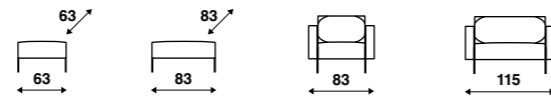

Poef en fauteuil

Bank

Mare los rugkussen

ArMLEUNINGEN:

- Standaard 11 cm breed.
- Als optie verkrijgbaar met een breedte van 21 cm.

Onderstel:

- Standaard in poedercoatkleur conform de Artifort-poedercoatcollectie.
- Als optie onderstel in RVS gepolijste uitvoering.
- Standaard zithoogte 43 cm.
- Ook mogelijk met 2 cm hoger onderstel. Hiermee komt de zithoogte op 45 cm.
- Voorzien van vloerdoppen met vilt.

Stoffering:

- Met los rugkussen en vast zitkussen.
- Als optie gecapitonneerd leverbaar. Keuze uit gestoffeerde-, houten of RVS knopen.
- Afhankelijk van de gekozen stoffering, zal na gebruik een bepaalde mate van plooivorming optreden. Dit is niet te voorkomen.