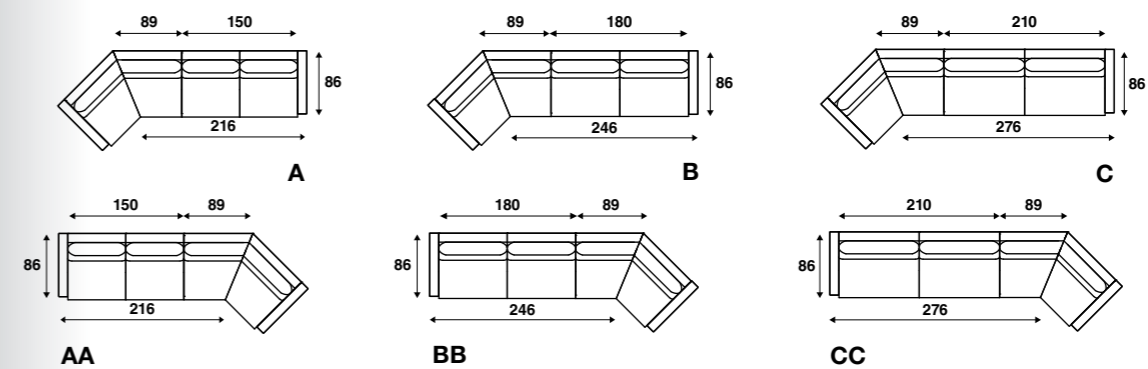

4L

5L

Mare los rugkussen

ArMLEUNINGEN:

- Standaard 11 cm breed.
- Als optie verkrijgbaar met een breedte van 21 cm.

Onderstel:

- Standaard in poedercoatkleur conform de Artifort-poedercoatcollectie.
- Als optie onderstel in RVS gepolijste uitvoering.
- Standaard zithoogte 43 cm.
- Ook mogelijk met 2 cm hoger onderstel. Hiermee komt de zithoogte op 45 cm.
- Voorzien van vloerdoppen met vilt.

6L

7L

Mare los rugkussen

Armleuningen:

- Standaard 11 cm breed.
- Als optie verkrijgbaar met een breedte van 21 cm.

Onderstel:

- Standaard in poedercoatkleur conform de Artifort-poedercoatcollectie.
- Als optie onderstel in RVS gepolijste uitvoering.
- Standaard zithoogte 43 cm.
- Ook mogelijk met 2 cm hoger onderstel. Hiermee komt de zithoogte op 45 cm.
- Voorzien van vloerdoppen met vilt.