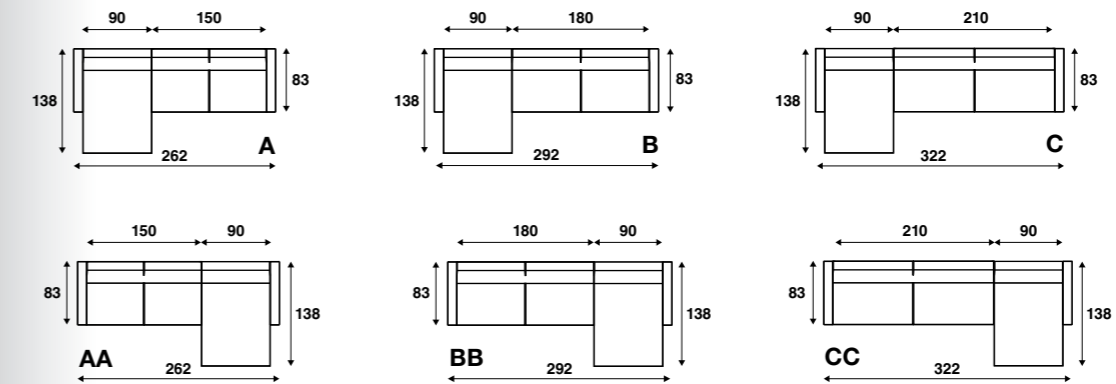

- Standaard 11 cm breed.
- Als optie verkrijgbaar met een breedte van 21 cm.

Onderstel:

- Standaard in poedercoatkleur conform de Artifort-poedercoatcollectie.
- Als optie onderstel in RVS gepolijste uitvoering.
- Standaard zithoogte 43 cm.
- Ook mogelijk met 2 cm hoger onderstel. Hiermee komt de zithoogte op 45 cm.
- Voorzien van vloerdoppen met vilt.

1V

Mare vast rugkussen

ArMLEUNINGEN:

- Standaard 11 cm breed.
- Als optie verkrijgbaar met een breedte van 21 cm.

Onderstel:

- Standaard in poedercoatkleur conform de Artifort-poedercoatcollectie.
- Als optie onderstel in RVS gepolijste uitvoering.
- Standaard zithoogte 43 cm.
- Ook mogelijk met 2 cm hoger onderstel. Hiermee komt de zithoogte op 45 cm.
- Voorzien van vloerdoppen met vilt.