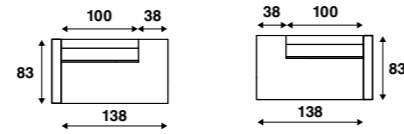

Chaise longue 2