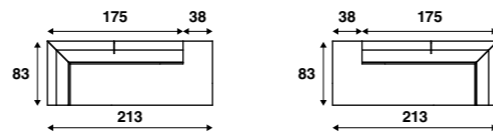

- Standaard 11 cm breed.
- Als optie verkrijgbaar met een breedte van 21 cm.

Onderstel:

- Standaard in poedercoatkleur conform de Artifort-poedercoatcollectie.
- Als optie onderstel in RVS gepolijste uitvoering.
- Standaard zithoogte 43 cm.
- Ook mogelijk met 2 cm hoger onderstel. Hiermee komt de zithoogte op 45 cm.
- Voorzien van vloerdoppen met vilt.

1V

Mare vast rugkussen

ArMLEUNINGEN:

- Standaard 11 cm breed.
- Als optie verkrijgbaar met een breedte van 21 cm.

Onderstel:

- Standaard in poedercoatkleur conform de Artifort-poedercoatcollectie.
- Als optie onderstel in RVS gepolijste uitvoering.
- Standaard zithoogte 43 cm.
- Ook mogelijk met 2 cm hoger onderstel. Hiermee komt de zithoogte op 45 cm.
- Voorzien van vloerdoppen met vilt.