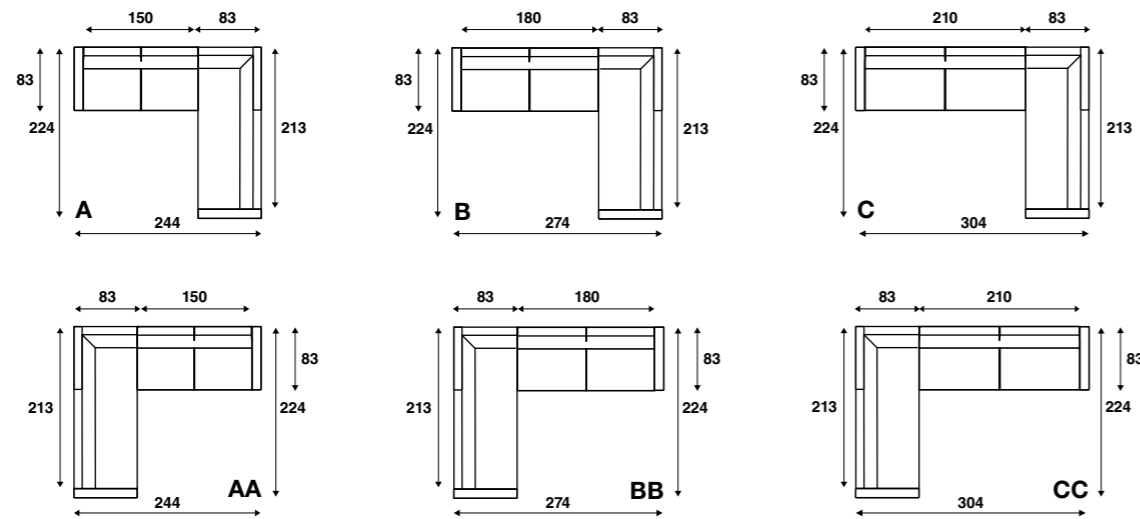

6V

7V

Mare vast rugkussen

ArMLEUNINGEN:

- Standaard 11 cm breed.
- Als optie verkrijgbaar met een breedte van 21 cm.

Onderstel:

- Standaard in poedercoatkleur conform de Artifort-poedercoatcollectie.
- Als optie onderstel in RVS gepolijste uitvoering.
- Standaard zithoogte 43 cm.
- Ook mogelijk met 2 cm hoger onderstel. Hiermee komt de zithoogte op 45 cm.
- Voorzien van vloerdoppen met vilt.

Stoffering:

- Met vaste rug- en zitkussens.
- Afhankelijk van de gekozen stoffering, zal na gebruik een bepaalde mate van plooivorming optreden. Dit is niet te voorkomen.