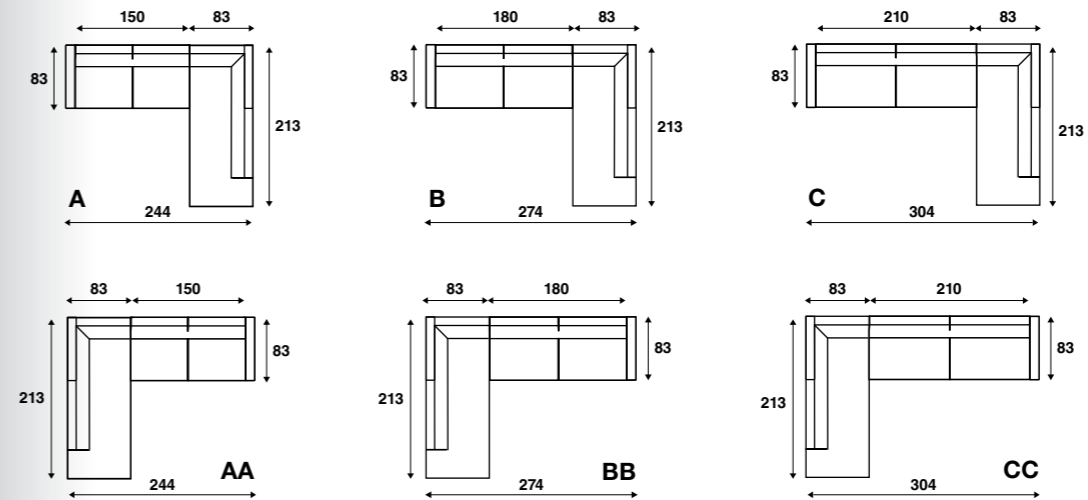

Mare vast rugkussen

ArMLEUNINGEN:

- Standaard 11 cm breed.
- Als optie verkrijgbaar met een breedte van 21 cm.

Onderstel:

- Standaard in poedercoatkleur conform de Artifort-poedercoatcollectie.
- Als optie onderstel in RVS gepolijste uitvoering.
- Standaard zithoogte 43 cm.
- Ook mogelijk met 2 cm hoger onderstel. Hiermee komt de zithoogte op 45 cm.
- Voorzien van vloerdoppen met vilt.

Stoffering:

- Met vaste rug- en zitkussens.
- Afhankelijk van de gekozen stoffering, zal na gebruik een bepaalde mate van ploovorming optreden. Dit is niet te voorkomen.