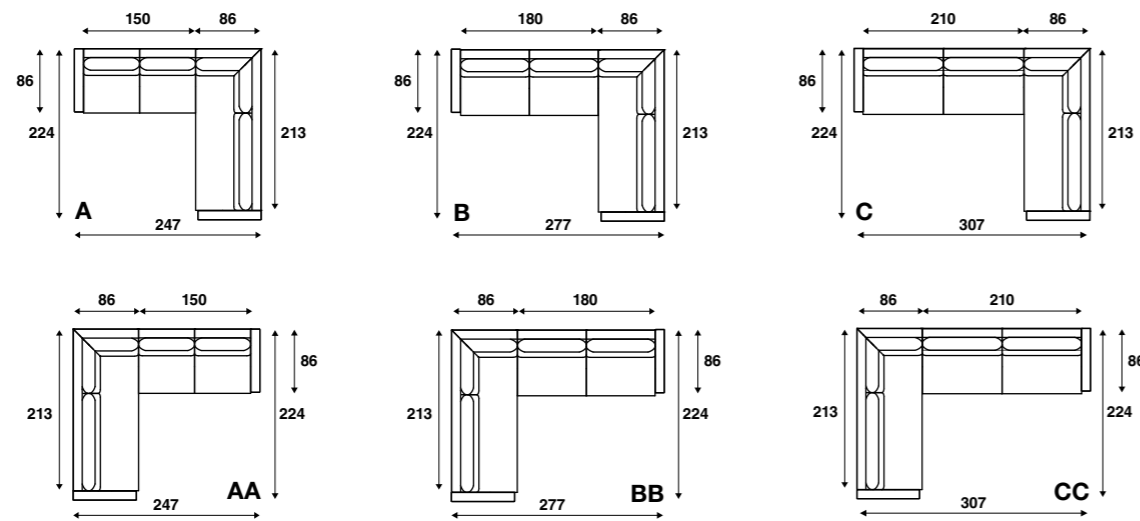

6L

7L

Mare los rugkussen

Armleuningen:

- Standaard 11 cm breed.
- Als optie verkrijgbaar met een breedte van 21 cm.

Onderstel:

- Standaard in poedercoatkleur conform de Artifort-poedercoatcollectie.
- Als optie onderstel in RVS gepolijste uitvoering.
- Standaard zithoogte 43 cm.
- Ook mogelijk met 2 cm hoger onderstel. Hiermee komt de zithoogte op 45 cm.
- Voorzien van vloerdoppen met vilt.

Stoffering:

- Met los rugkussen en vast zitkussen.
- Als optie gecapitonneerd leverbaar. Keuze uit gestoffeerde-, houten of RVS knopen.
- Afhankelijk van de gekozen stoffering, zal na gebruik een bepaalde mate van ploovorming optreden. Dit is niet te voorkomen.