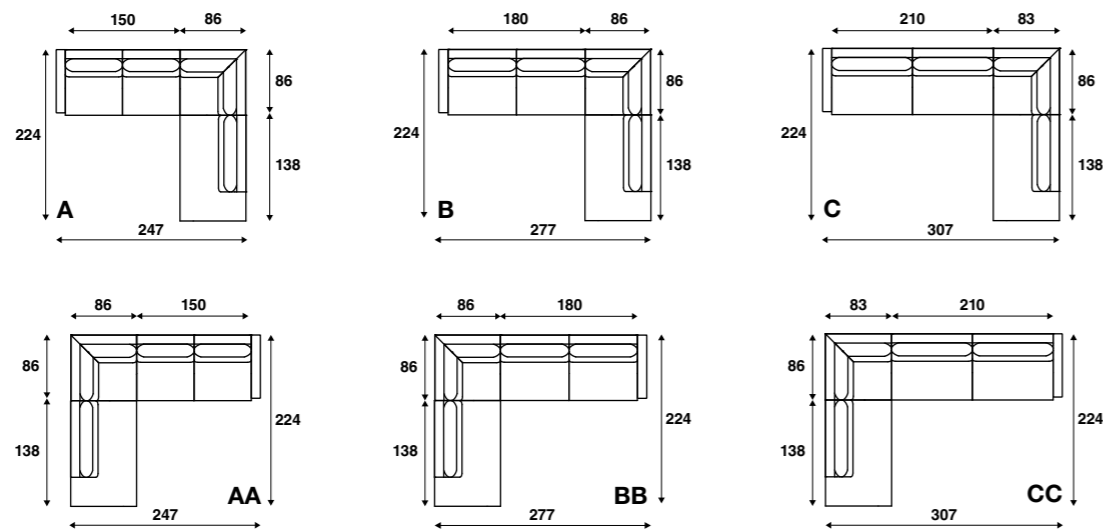

2L

3L

Mare los rugkussen

ArMLEUNINGEN:

- Standaard 11 cm breed.
- Als optie verkrijgbaar met een breedte van 21 cm.

Onderstel:

- Standaard in poedercoatkleur conform de Artifort-poedercoatcollectie.
- Als optie onderstel in RVS gepolijste uitvoering.
- Standaard zithoogte 43 cm.
- Ook mogelijk met 2 cm hoger onderstel. Hiermee komt de zithoogte op 45 cm.
- Voorzien van vloerdoppen met vilt.

Stoffering:

- Met los rugkussen en vast zitkussen.
- Als optie gecapitonneerd leverbaar. Keuze uit gestoffeerde-, houten of RVS knopen.
- Afhankelijk van de gekozen stoffering, zal na gebruik een bepaalde mate van ploovorming optreden. Dit is niet te voorkomen.