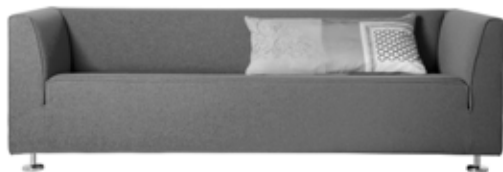

4800

design by Henk Vos

MODEL	OMSCHRIJVING	IN STOF VANAF	IN LEER VANAF	STOFMETRAGE
  B 82 x D 150 x H 70 cm ZH 43 ZD 56	4807 CL AL			
	chaise longue links	1735	2235	3,90 m
	solitaire hoes	965	1470	
  B 82 x D 150 x H 70 cm ZH 43 ZD 56	4808 CL AR			
	chaise longue rechts	1735	2235	3,90 m
	solitaire hoes	965	1470	
  B 220 x D 81 x H 70 cm ZH 43 ZD 56	4817 HLAL			
	bank arm links en hoekarm rechts	2765	3400	6,30 m
	solitaire hoes	1535	2170	
  B 220 x D 81 x H 70 cm ZH 43 ZD 56	4818 HRAR			
	bank arm rechts en hoekarm links	2765	3400	6,30 m
	solitaire hoes	1535	2170	
  B 190 x D 90 x H 70 cm ZH 43 ZD 59	4800XL B2.5 2A			
	bank	2450	3070	6,00 m
	solitaire hoes	1275	1895	
  B 220 x D 90 x H 70 cm ZH 43 ZD 59	4800XL B3 2A			
	bank	2760	3475	6,65 m
	solitaire hoes	1530	2245	
  B 82 x D 57 x H 43 cm	4809 P			
	poef	680	845	1,80 m
	solitaire hoes	370	535	
  B 92 x D 242 x H 70 cm ZH 43 ZD 65	4819 CL AL			
	chaise longue XL met arm links	2655	3330	6,30 m
	solitaire hoes	1505	2180	
  B 92 x D 242 x H 70 cm ZH 43 ZD 65	4820 CL AR			
	chaise longue XL met arm rechts	2655	3330	6,30 m
	solitaire hoes	1505	2180	

HOESPRIJS CALCULATIE	BIJZONDERHEDEN	OPTIES
Voor berekening van de prijs van alleen een hoes, neemt u het bedrag in de regel 'SOLITAIRE HOES' in de gewenste stof- of leercategorie. Vanaf een ouderdom van 7 jaar kan herstoffering bij Gelderland alleen plaatsvinden inclusief het compleet vernieuwen van het schuim. Prijsopgave via de dealer of onze website.	- massief beukenhouten romp met nosagvering, zitting en rug opgebouwd uit hoogwaardig koudschuim - poten aluminium glanzend - voor beoordeling links/rechts is uitgangspunt positie voorstaand 4800XL serie kent 3 cm meer zitdiepte, zithoogte en bankhoogte zijn gelijk aan klassieke maatvoering 4819/4820 CL kent 9 cm meer zitdiepte dan de klassieke 4800 bank	- poten aluminium mat - poten zwart epoxy, meerprijs € 25,- per element - poten in alle RAL kleuren mogelijk, prijs op aanvraag - beukenhouten poten ø55 in alle houtkleuren, zie overzicht wielen
CALCULATIE MODEL MET INGEZONDEN STOF Voor de prijs van een model met ingezonden stof dient u uit te gaan van stofklasse A. De stofmetrages zijn bij ieder model apart vermeld. Zie verdere voorwaarden op pagina 60-62 Algemene Informatie.