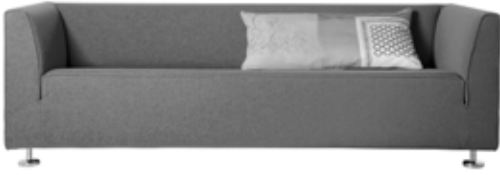

# 4800

design by Henk Vos

MODEL	OMSCHRIJVING	IN STOF VANAF	IN LEER VANAF	STOFMETRAGE
 B 86 x D 81 x H 70 cm ZH 43 ZD 56	<b>4800 F 2A</b>			
	fauteuil	1220	1630	3,50 m
	<i>solitaire hoes</i>	660	1070	
 B 122 x D 81 x H 70 cm ZH 43 ZD 56	<b>4800 LS 2A</b>			
	love seat	1705	2040	4,50 m
	<i>solitaire hoes</i>	1010	1350	
 B 73 x D 81 x H 70 cm ZH 43 ZD 56	<b>4801 F 2A</b>			
	fauteuil	1220	1630	3,30 m
	<i>solitaire hoes</i>	660	1070	
 B 146 x D 81 x H 70 cm ZH 43 ZD 56	<b>4800 B2 AL</b>			
	bank met één arm links	1835	2340	4,40 m
	<i>solitaire hoes</i>	1070	1570	
 B 146 x D 81 x H 70 cm ZH 43 ZD 56	<b>4800 B2 AR</b>			
	bank met één arm rechts	1835	2340	4,40 m
	<i>solitaire hoes</i>	1070	1570	
 B 160 x D 81 x H 70 cm ZH 43 ZD 56	<b>4800 B2 2A</b>			
	bank	1940	2490	5,00 m
	<i>solitaire hoes</i>	1120	1670	
 B 176 x D 81 x H 70 cm ZH 43 ZD 56	<b>4800 B2.5 AL</b>			
	bank met één arm links	2145	2720	5,00 m
	<i>solitaire hoes</i>	1170	1745	
 B 176 x D 81 x H 70 cm ZH 43 ZD 56	<b>4800 B2.5 AR</b>			
	bank met één arm rechts	2145	2720	5,00 m
	<i>solitaire hoes</i>	1170	1745	
 B 190 x D 81 x H 70 cm ZH 43 ZD 56	<b>4800 B2.5 2A</b>			
	bank	2295	2850	5,60 m
	<i>solitaire hoes</i>	1285	1825	
 B 206 x D 81 x H 70 cm ZH 43 ZD 56	<b>4800 B3 AL</b>			
	bank met één arm links	2450	3140	5,60 m
	<i>solitaire hoes</i>	1325	2010	
 B 206 x D 81 x H 70 cm ZH 43 ZD 56	<b>4800 B3 AR</b>			
	bank met één arm rechts	2450	3140	5,60 m
	<i>solitaire hoes</i>	1325	2010	
 B 220 x D 81 x H 70 cm ZH 43 ZD 56	<b>4800 B3 2A</b>			
	bank	2555	3265	6,30 m
	<i>solitaire hoes</i>	1375	2090	
 B 240 x D 81 x H 70 cm ZH 43 ZD 56	<b>4800 B4 2A</b>			
	bank	3065	3860	6,75 m
	<i>solitaire hoes</i>	1785	2580	