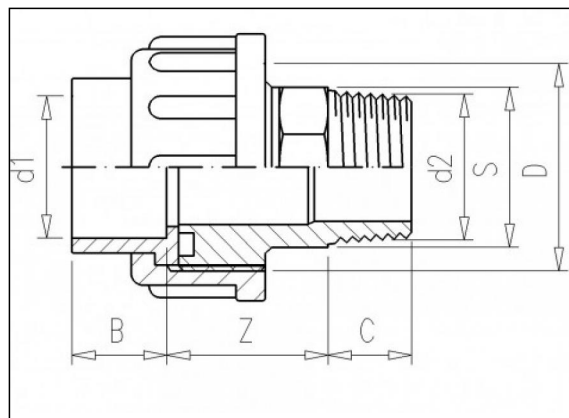

Vervaardiging

- Spuitgiet

Onderdelen

8.25 Inlegstuk spgk. 8.22 Draadeind spgk. 8.23 Draadeind spgk. 8.24 Draadeind spgk. 8.20 Wartelmoer

Beschikbare artikelen

ART.CODE	d1	d2	Z	B	C	D	S	PN	Verp
3.70.010	10	1/4" (M)	27	12	12	5/8"	23	16	100
3.70.012	12	1/4" (M)	27	12	12	5/8"	23	16	100
3.70.016	16	3/8" (M)	31	14	12	3/4"	24	16	100
3.70.020	20	1/2" (M)	32	16	17	1"	28	16	100
3.70.025	25	3/4" (M)	35	19	17	1 1/4"	32	16	60

ART.CODE	d1	d2	Z	B	C	D	S	PN	Verp
3.70.032	32	1" (M)	36	22	21	1 1/2"	38	16	100
3.70.040	40	1 1/4" (M)	40	26	23	2"	46	16	80
3.70.050	50	1 1/2" (M)	43	31	23	2 1/4"	55	16	60
3.70.063	63	2" (M)	46	38	27	2 3/4"	65	16	45
3.70.075	75	2 1/2" (M)	56	44	34	ZGTD	94	10	25
3.70.090	90	3" (M)	68	51	37	ZGTD	114	10	15
3.70.110	110	4" (M)	77	61	43	ZGTD	138	10	8