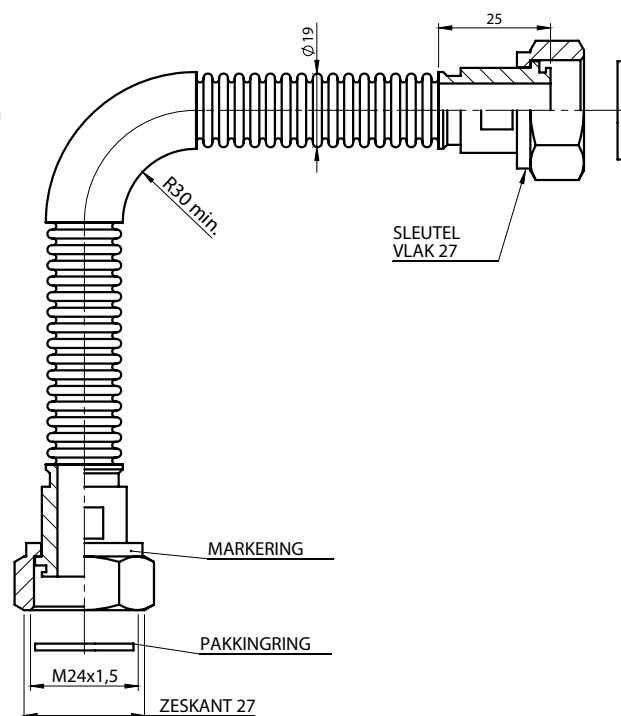

OPSLAG

De BONFIX buigbare SUPERIEURE gasaansluitleiding dient in zijn originele verpakking te worden opgeslagen, beschermd tegen stof, vuil en vocht.

ASSORTIMENT

- Lengte: 50 cm > BONFIX artikelnummer 99770
- Lengte: 75 cm > BONFIX artikelnummer 99773
- Lengte: 100 cm > BONFIX artikelnummer 99776
- Lengte: 125 cm > BONFIX artikelnummer 99779
- Lengte: 150 cm > BONFIX artikelnummer 99782
- Lengte: 200 cm > BONFIX artikelnummer 99784

INSTALLATIEVOORSCHRIFTEN

- Installeer de leiding in overeenstemming met de bestaande lokale en nationale voorschriften en toepassings mogelijkheden.
- Volg zowel de installatie-instructies van BONFIX als van de fabrikant van het apparaat, waaronder die voor de positie en oriëntatie van het aansluitpunt.
- Gebruik passend gereedschap.
- Verwijder de verpakking pas bij aanvang van de montage.
- Sluit de gastoevoerkraan alvorens met de montage te beginnen.
- Plaats de gasleiding met radius > 30 (zie figuur).
- Vermijdt iedere actie die de leiding kan beschadigen tijdens de installatie.
- Zorg ervoor dat de leiding niet verdraaid tijdens de installatie.
- Let erop dat géén scherpe buigingen in de leiding voorkomen.
- Controleer of de fittingen voldoende vast zijn aangedraaid.
- Controleer na de installatie op lektheid van de gasaansluitingen met een lekzoekmiddel.
- Controleer of het debiet van de gaslang overeenkomt met het vereiste debiet van het aan te sluiten toestel.
- Koppel niet twee of meer leidingen samen, om de totale lengte te verhogen.
- Installeer de leiding niet als er enige twijfel bestaat over het kunnen aansluiten van de fittingen op het apparaat of de gastoevoer.
- Gebruik géén adapters om de aansluiting met de fittingen tot stand te brengen.
- Installeer deze leiding niet in een muur, vloer of plafond.
- Installeer de leiding niet voor de gasdrukregelaar.