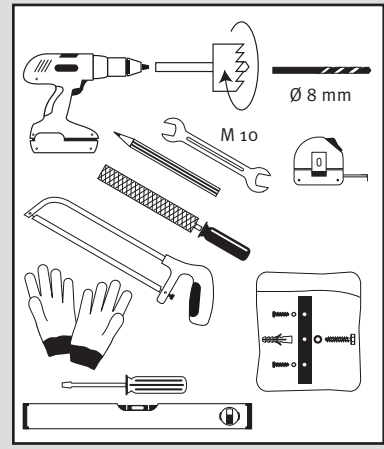

## Color 2in1 + Stone 2in1

- DE Regenspeicher mit Pflanzschale
- FR Réservoir d'eau avec bac à plantes
- EN Water collector with plant cup
- ES Depósito con macetero
- IT Deposito presso macetero

- DE Aufstallanleitung
- FR Notice de montage
- EN Installation manual
- ES Instrucciones de montaje
- IT Istruzioni per l'installazione