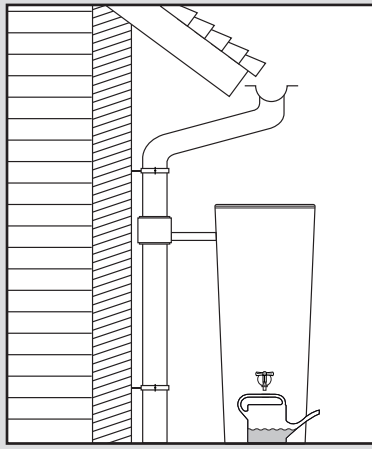

## Color 2in1 + Stone 2in1

- DE Regenspeicher mit Pflanzschale
- FR Réservoir d'eau avec bac à plantes
- EN Water collector with plant cup
- ES Depósito con macetero
- IT Deposito presso macetero

- DE Aufstallanleitung
- FR Notice de montage
- EN Installation manual
- ES Instrucciones de montaje
- IT Istruzioni per l'installazione