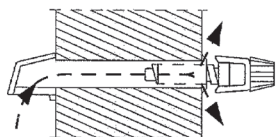

Tilmar

informatieblad

Fresh 65 sleufrooster afsluitbaar

Eenvoudig te regelen - Eenvoudig te monteren

De Fresh 65 sleufroosters zijn geschikt voor montage in bovendorpels van raamkozijnen. Het binnenrooster wordt op het kozijn geplaatst in een gefreesde sleuf of in geboorde gaten. Een complete set bestaat uit een binnen-, buitenrooster en een montageblokje. Het sleufrooster is verkrijgbaar in wit.

Afmetingen Fresh 65 (mm)

TYPE	A	B	C	D	E	F
Fresh 65	475	36	22	505	30	30

Type A

Voor montage in gefreesde sleuf (industrie)

Type B

Voor montage met geboorde gaten

Onderhoud

Om een goede luchtstroom te kunnen garanderen is het aan te raden om elke 2 - 3 jaar het rooster en de sleuf schoon te maken.

Technische gegevens Fresh 65

TYPE	TE FREZEN SLEUF	TE BOREN GATEN	MATERIAAL	KLEUR	LUCHTDOORLAAT	DM ³ /S 1 PA
Fresh 65	454L x 16H mm	22 stuks ø16mm (454mm)	ABS kunststof	wit	65 cm ²	5.6

Tilmar

informatieblad