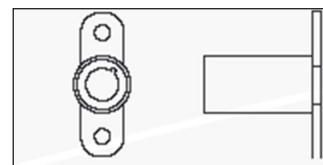

Tilmar

informatieblad

Fresh 65 sleufrooster afsluitbaar

Eenvoudig te regelen - Eenvoudig te monteren

De Fresh 65 sleufroosters zijn geschikt voor montage in bovendorpels van raamkozijnen. Het binnenrooster wordt op het kozijn geplaatst in een gefreesde sleuf of in geboorde gaten. Een complete set bestaat uit een binnen-, buitenrooster en een montageblokje. Het sleufrooster is verkrijgbaar in wit.

Afmetingen Fresh 65 (mm)

TYPE	A	B	C	D	E	F
Fresh 65	475	36	22	505	30	30

Type A

Voor montage in gefreesde sleuf (industrie)

Type B

Voor montage met geboorde gaten

Onderhoud

Om een goede luchtstroom te kunnen garanderen is het aan te raden om elke 2 - 3 jaar het rooster en de sleuf schoon te maken.

Technische gegevens Fresh 65

TYPE	TE FREZEN SLEUF	TE BOREN GATEN	MATERIAAL	KLEUR	LUCHTDOORLAAT	DM ³ /S 1 PA
Fresh 65	454L x 16H mm	22 stuks ø16mm (454mm)	ABS kunststof	wit	65 cm ²	5.6

Tilmar

informatieblad