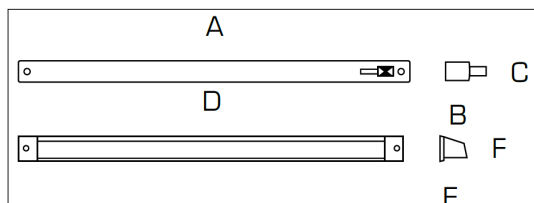

Tilmar

informatieblad

Fresh 65 sleufrooster afsluitbaar

Eenvoudig te regelen - Eenvoudig te monteren

De Fresh 65 sleufroosters zijn geschikt voor montage in bovendorpels van raamkozijnen. Het binnenrooster wordt op het kozijn geplaatst in een gefreesde sleuf of in geboorde gaten. Een complete set bestaat uit een binnen-, buitenrooster en een montageblokje. Het sleufrooster is verkrijgbaar in wit.

Afmetingen Fresh 65 (mm)

TYPE	A	B	C	D	E	F
Fresh 65	475	36	22	505	30	30

Type A

Voor montage in gefreesde sleuf (industrie)

Type B

Voor montage met geboorde gaten

Onderhoud

Om een goede luchtstroom te kunnen garanderen is het aan te raden om elke 2 - 3 jaar het rooster en de sleuf schoon te maken.

Technische gegevens Fresh 65

TYPE	TE FREZEN SLEUF	TE BOREN GATEN	MATERIAAL	KLEUR	LUCHTDOORLAAT	DM ³ /S 1 PA
Fresh 65	454L x 16H mm	22 stuks ø16mm (454mm)	ABS kunststof	wit	65 cm ²	5.6

Tilmar

informatieblad