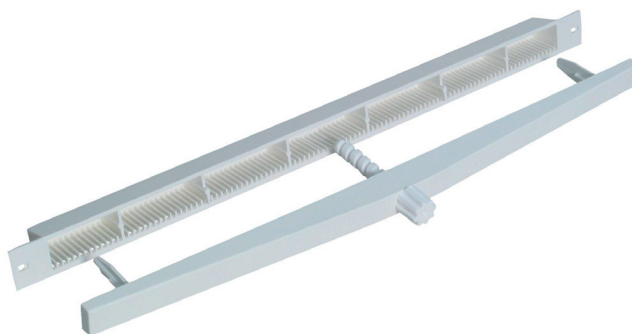

Tilmar

informatieblad

Fresh 65 sleufrooster afsluitbaar

Eenvoudig te regelen - Eenvoudig te monteren

De Fresh 65 sleufroosters zijn geschikt voor montage in bovendorpels van raamkozijnen. Het binnenrooster wordt op het kozijn geplaatst in een gefreesde sleuf of in geboorde gaten. Een complete set bestaat uit een binnen-, buitenrooster en een montageblokje. Het sleufrooster is verkrijgbaar in wit.

Afmetingen Fresh 65 (mm)

TYPE	A	B	C	D	E	F
Fresh 65	475	36	22	505	30	30

Type A

Voor montage in gefreesde sleuf (industrie)

Type B

Voor montage met geboorde gaten

Onderhoud

Om een goede luchtstroom te kunnen garanderen is het aan te raden om elke 2 - 3 jaar het rooster en de sleuf schoon te maken.

Technische gegevens Fresh 65

TYPE	TE FREZEN SLEUF	TE BOREN GATEN	MATERIAAL	KLEUR	LUCHTDOORLAAT	DM ³ /S 1 PA
Fresh 65	454L x 16H mm	22 stuks ø16mm (454mm)	ABS kunststof	wit	65 cm ²	5.6

Tilmar

informatieblad