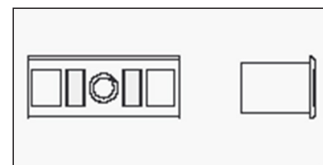

Tilmar

informatieblad

Fresh 65 sleufrooster afsluitbaar

Eenvoudig te regelen - Eenvoudig te monteren

De Fresh 65 sleufroosters zijn geschikt voor montage in bovendorpels van raamkozijnen. Het binnenrooster wordt op het kozijn geplaatst in een gefreesde sleuf of in geboorde gaten. Een complete set bestaat uit een binnen-, buitenrooster en een montageblokje. Het sleufrooster is verkrijgbaar in wit.

Afmetingen Fresh 65 (mm)

TYPE	A	B	C	D	E	F
Fresh 65	475	36	22	505	30	30

Type A

Voor montage in gefreesde sleuf (industrie)

Type B

Voor montage met geboorde gaten

Onderhoud

Om een goede luchtstroom te kunnen garanderen is het aan te raden om elke 2 - 3 jaar het rooster en de sleuf schoon te maken.

Technische gegevens Fresh 65

TYPE	TE FREZEN SLEUF	TE BOREN GATEN	MATERIAAL	KLEUR	LUCHTDOORLAAT	DM ³ /S 1 PA
Fresh 65	454L x 16H mm	22 stuks ø16mm (454mm)	ABS kunststof	wit	65 cm ²	5.6

Tilmar

informatieblad