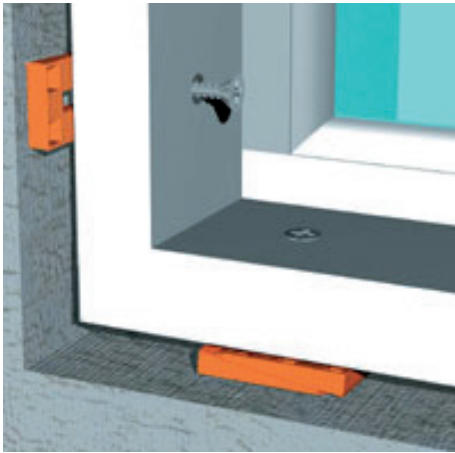

Quix Wig, dé oplossing voor vele toepassingen

De Quix Wig is snel en gemakkelijk te plaatsen. Het getande profiel zorgt ervoor dat de wiggen in elkaar haken, waardoor er slipvrij, nauwkeurig, variabel en stabiel gesteld kan worden.

Het getande profiel zorgt ervoor dat de wiggen in elkaar haken, waardoor er slipvrij, nauwkeurig, variabel en stabiel gesteld kan worden.

per "klik" 0,5mm

Quix Wiggen

Toepassingen bij allerlei stel-, uitvul-, en uitlijnwerkzaamheden:

- Wanden
- Vloeren
- Daken
- Balken
- Metaal-, staal-, gevelbouw
- Kozijnen
- Stempels
- Bekistingen
- Droge montagebouw
- Scheepsbetimmeringen
- Interieurbouw
- Standbouw

Getand profiel

Wiggen van dezelfde kleur, maar ook wiggen met dezelfde breedte, kunnen door middel van het getande profiel samen worden gebruikt.