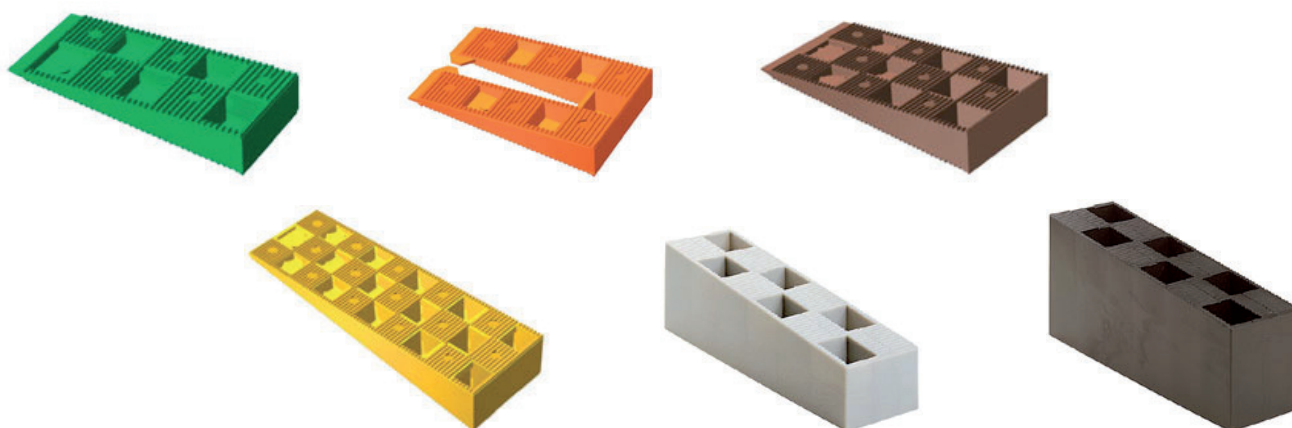

Quix Wig, dé oplossing voor vele toepassingen

De Quix Wig is snel en gemakkelijk te plaatsen. Het getande profiel zorgt ervoor dat de wiggen in elkaar haken, waardoor er slipvrij, nauwkeurig, variabel en stabiel gesteld kan worden.

Maatvast

De maatvaste wiggen kunnen blijvend worden belast, nemen geen vocht op en kunnen worden bevestigd met spijkers en schroeven.

6 handige maten

Levering in 6 handige maten, snel en gemakkelijk om mee te werken en zijn een goedkoop alternatief voor handgemaakte wiggen. Een vertrouwde en duurzame wig met uitstekende technische prestaties.

Technische gegevens:

Type	H	L	B	max. belasting in kg.		min. / max. hoogte		Verpakking per doos
				bij 100% overlapping	Bij 35% overlapping	Bij 100% overlapping	Bij 35% overlapping	
Groen	10mm	80mm	30mm	200	80	13mm	17mm	1000 st.
Oranje	8mm	80mm	40mm	200	80	12mm	15,5mm	1000 st.
Bruin	15mm	90mm	45mm	1700	600	16mm	23mm	500 st.
Geel	25mm	150mm	45mm	2200	760	27mm	40mm	324 st.
Grijs	50mm	150mm	45mm	530*	465*	54mm*	65mm*	110 st.
Zwart	70mm	150mm	45mm	515*	445*	74mm*	85mm*	80 st.

Het getande profiel zorgt ervoor dat de wiggen in elkaar haken, waardoor er slipvrij, nauwkeurig, variabel en stabiel gesteld kan worden.

per "klik" 0,5mm

Quix Wiggen

Toepassingen bij allerlei stel-, uitvul-, en uitlijnwerkzaamheden: