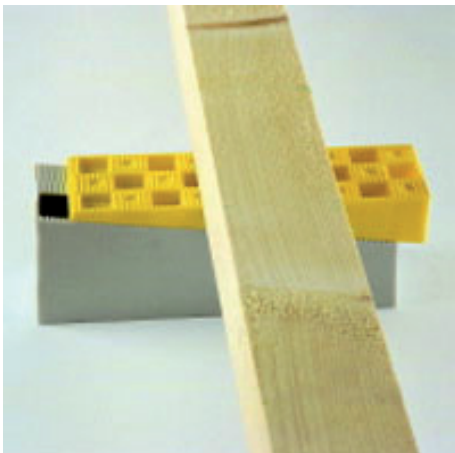

Quix Wig, dé oplossing voor vele toepassingen

De Quix Wig is snel en gemakkelijk te plaatsen. Het getande profiel zorgt ervoor dat de wiggen in elkaar haken, waardoor er slipvrij, nauwkeurig, variabel en stabiel gesteld kan worden.

* in combinatie met de Quix Wig "geel"

De Quix Wig is ook verkrijgbaar in een handige assorti doos. Hierin zitten de meest gangbare maten:

- 70 stuks groen
- 60 stuks oranje
- 75 stuks bruin
- 40 stuks geel

Het getande profiel zorgt ervoor dat de wiggen in elkaar haken, waardoor er slipvrij, nauwkeurig, variabel en stabiel gesteld kan worden.

per "klik" 0,5mm

Quix Wiggen

Toepassingen bij allerlei stel-, uitvul-, en uitlijnwerkzaamheden:

- Wanden
- Vloeren
- Daken
- Balken
- Metaal-, staal-, gevelbouw
- Kozijnen
- Stempels
- Bekistingen
- Droge montagebouw
- Scheepsbetimmeringen
- Interieurbouw
- Standbouw

Getand profiel

Wiggen van dezelfde kleur, maar ook wiggen met dezelfde breedte, kunnen door middel van het getande profiel samen worden gebruikt.