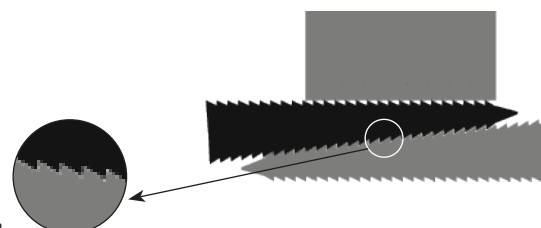

Quix Wig, dé oplossing voor vele toepassingen

De Quix Wig is snel en gemakkelijk te plaatsen. Het getande profiel zorgt ervoor dat de wiggen in elkaar haken, waardoor er slipvrij, nauwkeurig, variabel en stabiel gesteld kan worden.

Maatvast

De maatvaste wiggen kunnen blijvend worden belast, nemen geen vocht op en kunnen worden bevestigd met spijkers en schroeven.

6 handige maten

Levering in 6 handige maten, snel en gemakkelijk om mee te werken en zijn een goedkoop alternatief voor handgemaakte wiggen. Een vertrouwde en duurzame wig met uitstekende technische prestaties.

Technische gegevens:

Type	H	L	B	max. belasting in kg.		min. / max. hoogte		Verpakking per doos
				bij 100% overlapping	Bij 35% overlapping	Bij 100% overlapping	Bij 35% overlapping	
Groen	10mm	80mm	30mm	200	80	13mm	17mm	1000 st.
Oranje	8mm	80mm	40mm	200	80	12mm	15,5mm	1000 st.
Bruin	15mm	90mm	45mm	1700	600	16mm	23mm	500 st.
Geel	25mm	150mm	45mm	2200	760	27mm	40mm	324 st.
Grijs	50mm	150mm	45mm	530*	465*	54mm*	65mm*	110 st.
Zwart	70mm	150mm	45mm	515*	445*	74mm*	85mm*	80 st.

Het getande profiel zorgt ervoor dat de wiggen in elkaar haken, waardoor er slipvrij, nauwkeurig, variabel en stabiel gesteld kan worden.

per "klik" 0,5mm

Quix Wiggen

Toepassingen bij allerlei stel-, uitvul-, en uitlijnwerkzaamheden: