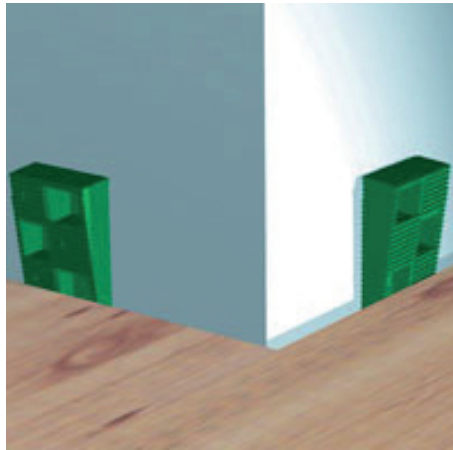

Quix Wig, dé oplossing voor vele toepassingen

De Quix Wig is snel en gemakkelijk te plaatsen. Het getande profiel zorgt ervoor dat de wiggen in elkaar haken, waardoor er slipvrij, nauwkeurig, variabel en stabiel gesteld kan worden.

Het getande profiel zorgt ervoor dat de wiggen in elkaar haken, waardoor er slipvrij, nauwkeurig, variabel en stabiel gesteld kan worden.

per "klik" 0,5mm

Quix Wiggen

Toepassingen bij allerlei stel-, uitvul-, en uitlijnwerkzaamheden:

- Wanden
- Vloeren
- Daken
- Balken
- Metaal-, staal-, gevelbouw
- Kozijnen
- Stempels
- Bekistingen
- Droge montagebouw
- Scheepsbetimmeringen
- Interieurbouw
- Standbouw

Getand profiel

Wiggen van dezelfde kleur, maar ook wiggen met dezelfde breedte, kunnen door middel van het getande profiel samen worden gebruikt.