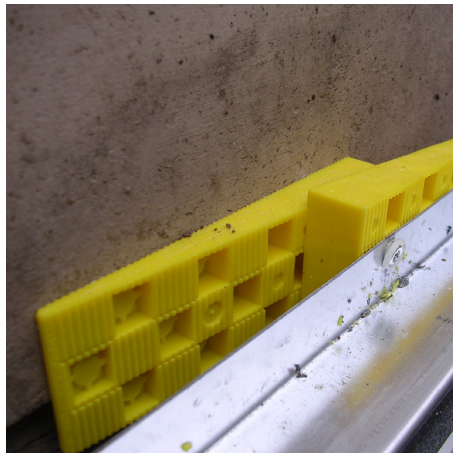

Quix Wig, dé oplossing voor vele toepassingen

De Quix Wig is snel en gemakkelijk te plaatsen. Het getande profiel zorgt ervoor dat de wiggen in elkaar haken, waardoor er slipvrij, nauwkeurig, variabel en stabiel gesteld kan worden.

* in combinatie met de Quix Wig "geel"

De Quix Wig is ook verkrijgbaar in een handige assorti doos. Hierin zitten de meest gangbare maten:

- 70 stuks groen
- 60 stuks oranje
- 75 stuks bruin
- 40 stuks geel

Het getande profiel zorgt ervoor dat de wiggen in elkaar haken, waardoor er slipvrij, nauwkeurig, variabel en stabiel gesteld kan worden.

per "klik" 0,5mm

Quix Wiggen

Toepassingen bij allerlei stel-, uitvul-, en uitlijnwerkzaamheden:

- Wanden
- Vloeren
- Daken
- Balken
- Metaal-, staal-, gevelbouw
- Kozijnen
- Stempels
- Bekistingen
- Droge montagebouw
- Scheepsbetimmeringen
- Interieurbouw
- Standbouw

Getand profiel

Wiggen van dezelfde kleur, maar ook wiggen met dezelfde breedte, kunnen door middel van het getande profiel samen worden gebruikt.