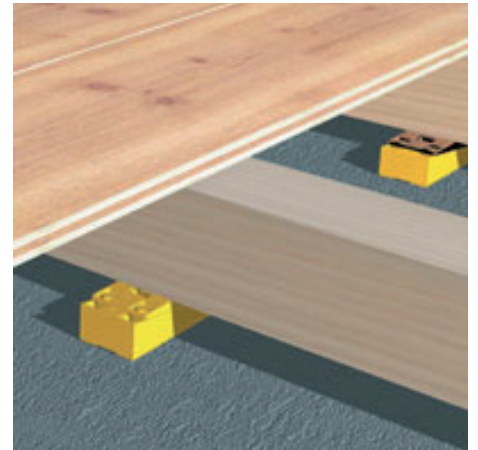

Quix Wig, dé oplossing voor vele toepassingen

De Quix Wig is snel en gemakkelijk te plaatsen. Het getande profiel zorgt ervoor dat de wiggen in elkaar haken, waardoor er slipvrij, nauwkeurig, variabel en stabiel gesteld kan worden.

* in combinatie met de Quix Wig "geel"

De Quix Wig is ook verkrijgbaar in een handige assorti doos. Hierin zitten de meest gangbare maten:

- 70 stuks groen
- 60 stuks oranje
- 75 stuks bruin
- 40 stuks geel

Het getande profiel zorgt ervoor dat de wiggen in elkaar haken, waardoor er slipvrij, nauwkeurig, variabel en stabiel gesteld kan worden.

per "klik" 0,5mm

Quix Wiggen

Toepassingen bij allerlei stel-, uitvul-, en uitlijnwerkzaamheden:

- Wanden
- Vloeren
- Daken
- Balken
- Metaal-, staal-, gevelbouw
- Kozijnen
- Stempels
- Bekistingen
- Droge montagebouw
- Scheepsbetimmeringen
- Interieurbouw
- Standbouw

Getand profiel

Wiggen van dezelfde kleur, maar ook wiggen met dezelfde breedte, kunnen door middel van het getande profiel samen worden gebruikt.