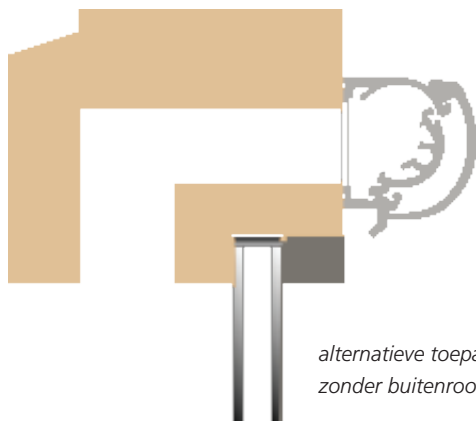

Toepassing

De Rotary is geschikt voor nieuwbouw en renovatie. Door de universele opbouwmethode kan zowel voor gefreesde sleuven, onderbroken sleuven of geboorde gaten gekozen worden, de SM 1400 past altijd. Montage is mogelijk op houten, kunststof of aluminium kozijnen en ramen.

De eindkapjes en het klikfilter zijn wit of zwart.

Sleufgegevens

De te frezen sleuf is 16 -17 mm hoog en moet aan beide zijden 2 cm korter zijn dan de totale lengte van de unit. (zie montagehandleiding voor meer sleufdetails).

Materiaal

De SM1400 is gemaakt van aluminium en afgewerkt met een witte coating. De filters en eindkapjes zijn van ABS kunststof.

montage kan op houten, kunststof of aluminium ramen

alternatieve toepassing
zonder buitenrooster**Alternatieve toepassing**

Het is ook mogelijk om alleen het binnenrooster toe te passen, het binnenrooster is voorzien van een filter. Zoals in de voorbeeldschets te zien is, kun je door de sleuf onder een hoek te frezen ventileren zonder zichtbare roosters aan de buitenzijde.