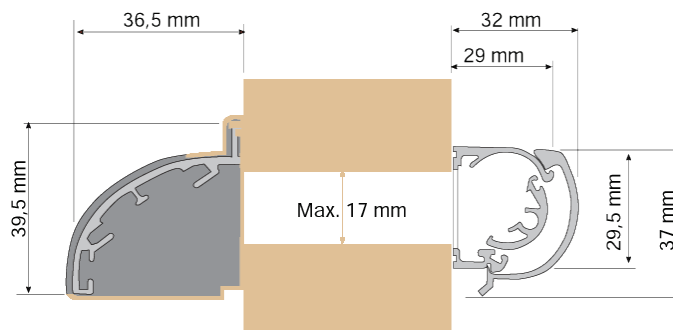

Maten en kleur

Standaardmaten: 300, 400, 500, 600, 700, 800 en 1000mm

Standaardkleur: wit

In de lengtes 500, 700 ook standaard leverbaar in zwart

Het rooster is op aanvraag leverbaar in andere RAL-kleuren en maten (met een maximum van 1000 mm).

De eindkapjes en het klikfilter zijn wit of zwart.

Sleufgegevens

De te frezen sleuf is 16 -17 mm hoog en moet aan beide zijden 2 cm korter zijn dan de totale lengte van de unit. (zie montagehandleiding voor meer sleufdetails).

**Luchtdoorlaat**

- Luchtdoorlaat van 140 cm² per meter lengte.
- Nominale capaciteit bij 1 Pa is 9,6 dm³/s per meter lengte
- Geluidwaarde: DnA 26dB(A) Rq,A - 4 dB(A).

TYPE	KLEUR	MAAT	LUCHTDOORLAAT	DM ³ /S 1 PA	ARTIKELNR.
SM1400 Rotary compleet	wit	300 mm	38 cm ²	3.2	080.1010.31
SM1400 Rotary compleet	wit	400 mm	52 cm ²	4.3	080.1015.31
SM1400 Rotary compleet	wit	500 mm	65 cm ²	5.3	080.1020.31
SM1400 Rotary compleet	zwart	500 mm	65 cm ²	5.3	080.1020.34
SM1400 Rotary compleet	wit	600 mm	77 cm ²	6.0	080.1030.31
SM1400 Rotary compleet	wit	700 mm	92 cm ²	6.9	080.1034.31
SM1400 Rotary compleet	zwart	700 mm	92 cm ²	6.9	080.1034.34
SM1400 Rotary compleet	wit	800 mm	106 cm ²	7.8	080.1040.31
SM1400 Rotary compleet	wit	1000 mm	140 cm ²	9.6	080.1050.31
SM1400 los binnenrooster	wit	300 mm	38 cm ²	3.1	080.1012.31
SM1400 los binnenrooster	wit	400 mm	52 cm ²	4.2	080.1016.31
SM1400 los binnenrooster	wit	500 mm	65 cm ²	5.2	080.1022.31
SM1400 los binnenrooster	zwart	500 mm	65 cm ²	5.2	080.1022.34
SM1400 los binnenrooster	wit	600 mm	77 cm ²	5.9	080.1032.31
SM1400 los binnenrooster	wit	700 mm	92 cm ²	6.8	080.1035.31
SM1400 los binnenrooster	zwart	700 mm	92 cm ²	6.8	080.1035.34
SM1400 los binnenrooster	wit	800 mm	106 cm ²	7.6	080.1042.31
SM1400 los binnenrooster	wit	1000 mm	140 cm ²	9.4	080.1052.31