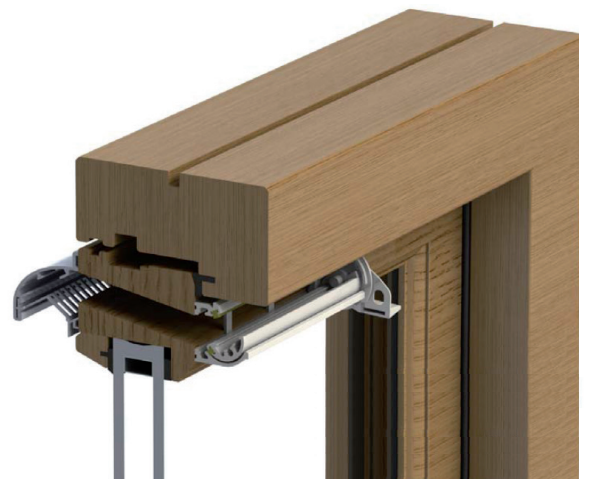

Tilmar

informatieblad

SM1400 Rotary sleufrooster

De SM1400 Rotary is traploos regelbaar door een horizontaal draaiende rotorkap. Het binnenrooster kan volledig tocht dicht worden afgesloten. Aan de binnenzijde is het rooster voorzien van een kunststof klikfilter, dat eenvoudig te verwijderen en schoon te maken is.

Toepassing

De Rotary is geschikt voor nieuwbouw en renovatie. Door de universele opbouwmethode kan zowel voor gefreesde sleuven, onderbroken sleuven of geboorde gaten gekozen worden, de SM 1400 past altijd. Montage is mogelijk op houten, kunststof of aluminium kozijnen en ramen.

De eindkapjes en het klikfilter zijn wit of zwart.

Sleufgegevens

De te frezen sleuf is 16 -17 mm hoog en moet aan beide zijden 2 cm korter zijn dan de totale lengte van de unit. (zie montagehandleiding voor meer sleufdetails).

Materiaal

De SM1400 is gemaakt van aluminium en afgewerkt met een witte coating. De filters en eindkapjes zijn van ABS kunststof.

montage kan op houten, kunststof of aluminium ramen

alternatieve toepassing
zonder buitenrooster**Alternatieve toepassing**