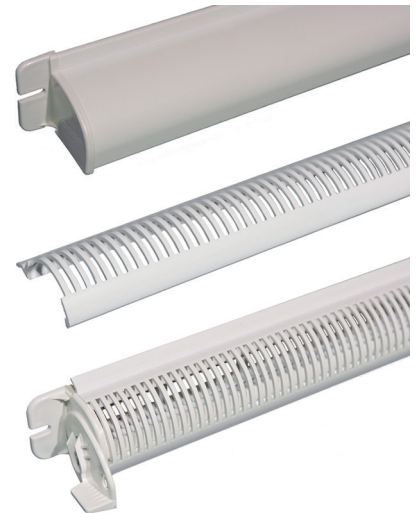

Tilmar

informatieblad

SM1400 Rotary sleufrooster

De SM1400 Rotary is traploos regelbaar door een horizontaal draaiende rotorkap. Het binnenrooster kan volledig tocht dicht worden afgesloten. Aan de binnenzijde is het rooster voorzien van een kunststof klikfilter, dat eenvoudig te verwijderen en schoon te maken is.

Toepassing

De Rotary is geschikt voor nieuwbouw en renovatie. Door de universele opbouwmethode kan zowel voor gefreesde sleuven, onderbroken sleuven of geboorde gaten gekozen worden, de SM 1400 past altijd. Montage is mogelijk op houten, kunststof of aluminium kozijnen en ramen.

Maten en kleur

Standaardmaten: 300, 400, 500, 600, 700, 800 en 1000mm

Standaardkleur: wit

In de lengtes 500, 700 ook standaard leverbaar in zwart

Het rooster is op aanvraag leverbaar in andere RAL-kleuren en maten (met een maximum van 1000 mm).

De eindkapjes en het klikfilter zijn wit of zwart.