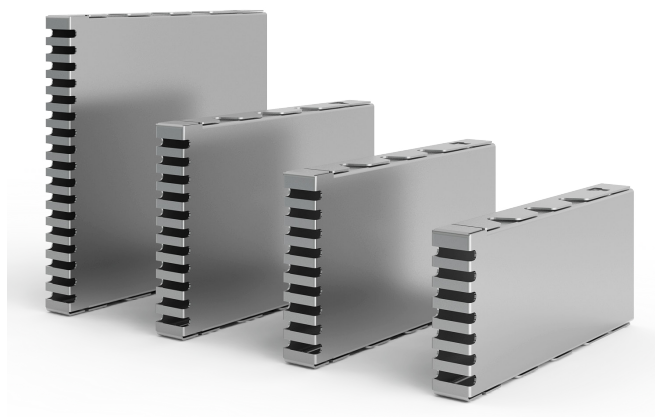

Tilmar

T140 spouwvoegrooster RVS

Gepatenteerd RVS spouwvoegventilatie-rooster in vier hoogtematen 4, 5, 6 en 9 cm.

- duurzaam en vandaalbestendig
- zeer exclusieve uitstraling van de gevel
- optimale ventilatie van de spouwmuur
- fraai, regelmatig gevelaanzicht
- wering van ongedierte. Een uitwendige scheidingsconstructie mag geen openingen hebben die breder zijn dan 1 cm (Bouwbesluit afd. 3.7)
- zorgt voor maatvastheid bij het metselen
- gemakkelijk te verwerken
- inkepingen en gripandjes zorgen voor optimale verankering in het cement
- hogere metselsnelheid, uitkrabben is niet meer nodig

T140 voegrooster RVS standaard in vier hoogtematen; 4, 5, 6 en 9 cm

Optimale geveldetails door de RVS voegroosters in RAL-kleur toe te passen.