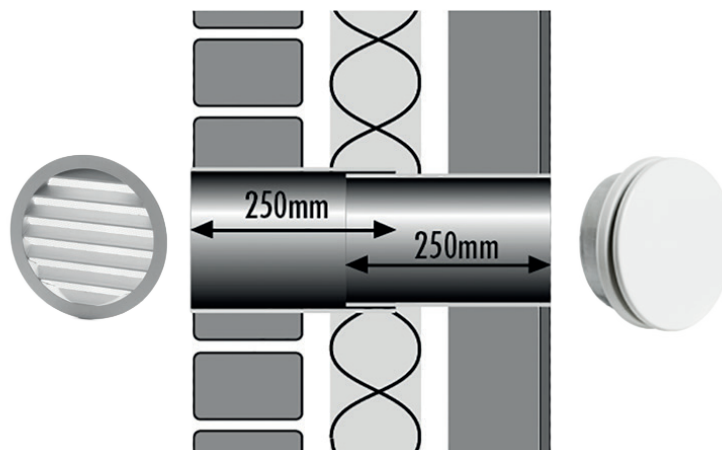

T160-B muurdoorvoerset

Middelgrote muurdoorvoerset voorzien van buitenrooster, telescopische muurdoorvoerbuis en afsluitbaar binnenrooster.

Buitenrooster

Sterk rond gegoten aluminium buitenmuurrooster T170-160 dat in het overmaatse deel van de muurdoorvoerbuis past. Rooster is in blank aluminium uitvoering, met aan de achterzijde voorzien van insectengaas. Buitendiameter van het rooster is 182mm.

Telescopische buis

Handige uitschuifbare buisdelen van PVC om spouwmuren mee te overbruggen. Eenvoudig op de juiste muurdikte (250 - 450mm) in te stellen, dat maakt zagen overbodig.

Binnenrooster

Mooi rond stalen afsluitbaar TKI binnenrooster, afgewerkt in RAL-9016. Het rooster is in de buis te plaatsen. Buitendiameter van het rooster is 212mm

Kenmerk	
Luchtdoorlaat	130 cm ²
Capaciteit	9,8 dm ³ /s 1Pa
Diameter	160 mm
Gatdiameter	170 mm