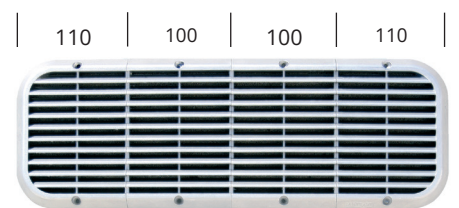

Los tussensegment

Met een los tussensegment is het rooster met eenheden van 100mm breder te maken.

T178-150-420 rechthoekig

Uitvoering zoals de ronde en vierkante roosters, maar met een standaardmaat 420 x 150mm. Door extra tussensegmenten te plaatsen van 100 x 150mm zijn deze roosters met eenheden van 100 mm breder te maken.

TYPE	KLEUR	BUITENMAAT	LUCHTDOORLAAT MET GAAS	LUCHTDOORLAAT ZONDER GAAS	DM³/S 1PA MET GAAS	DM³/S 1PA ZONDER GAAS
T178-150-320 compleet	blank alu.	320 x 150 mm	170 cm²	185 cm²	14.1	15.4
T178-150-420 compleet	blank alu.	420 x 150 mm	230 cm²	250 cm²	19.1	20.8
T178-150 los tussensegment	blank alu.	100 x 150 mm	60 cm²	65 cm²	5.0	5.4